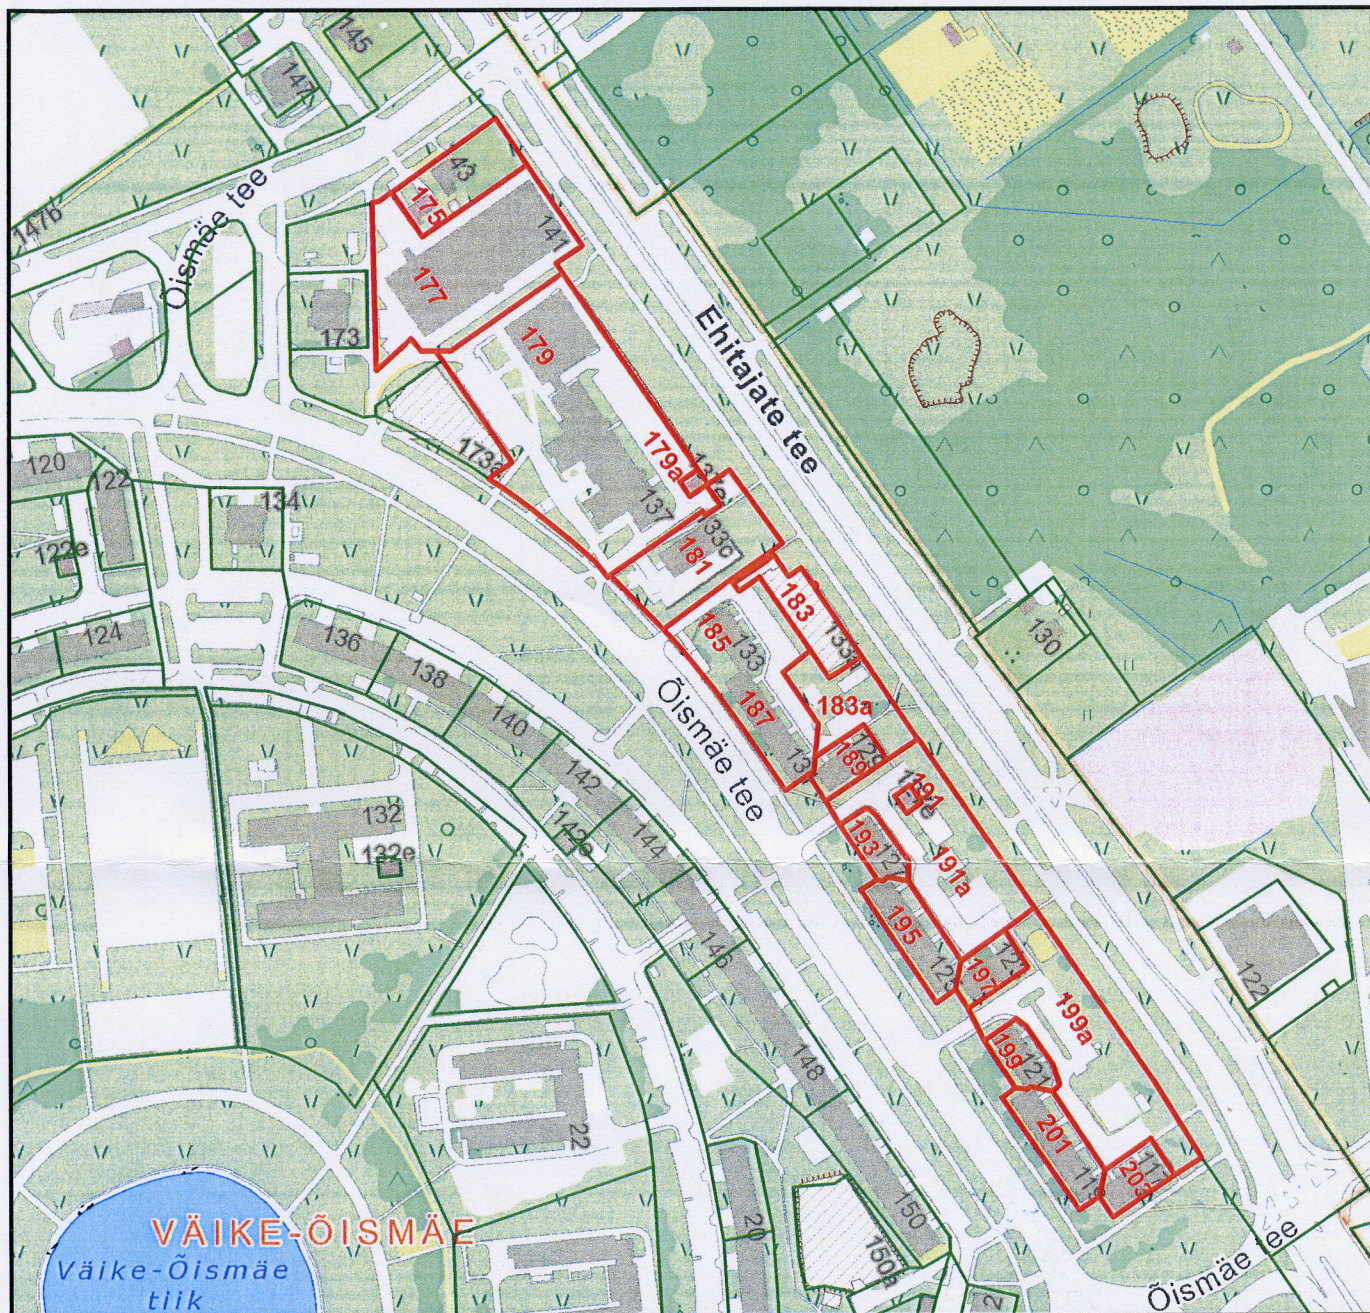

Ehitajate tee katastriüksuste aadresside muutmine Õismäe tee järgi

LEGEND

-  maaüksuse piir
-  muudetava aadressiga katastriüksuse piir
- 137 aadressinumber, senine aadressinumber
- 179 uus aadressinumber